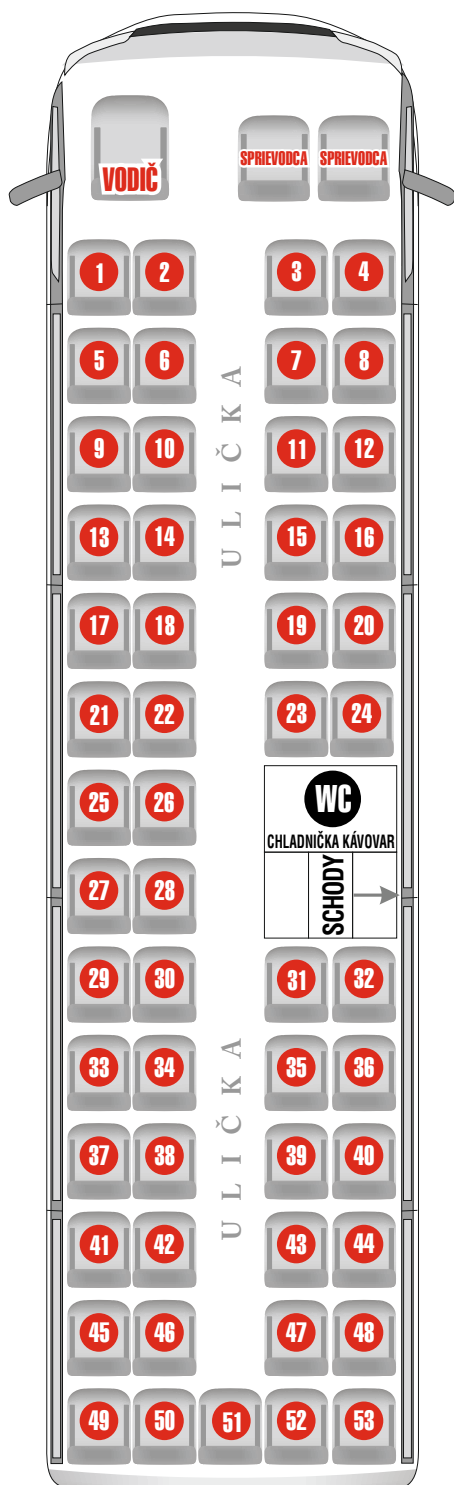

Slivtour
MEDZINÁRODNÁ A VNÚTROŠTÁTNA AUTOBUSOVÁ DOPRAVA

USPORIADANIE SEDADIEL

53+2+1 miestny, luxusný autobus,
ktorý je plne klimatizovaný ako aj
s individuálnou klimatizáciou a s osvetlením.
Determálne sklá, audio-video,
2x monitor, DVD, WC, spálňa vodiča
a kuchynka, sklápacie a do strán
rozťahovacie kožené sedadlá.
Rok výroby: 2014, EURO 6

SETRA S 516 HD/2