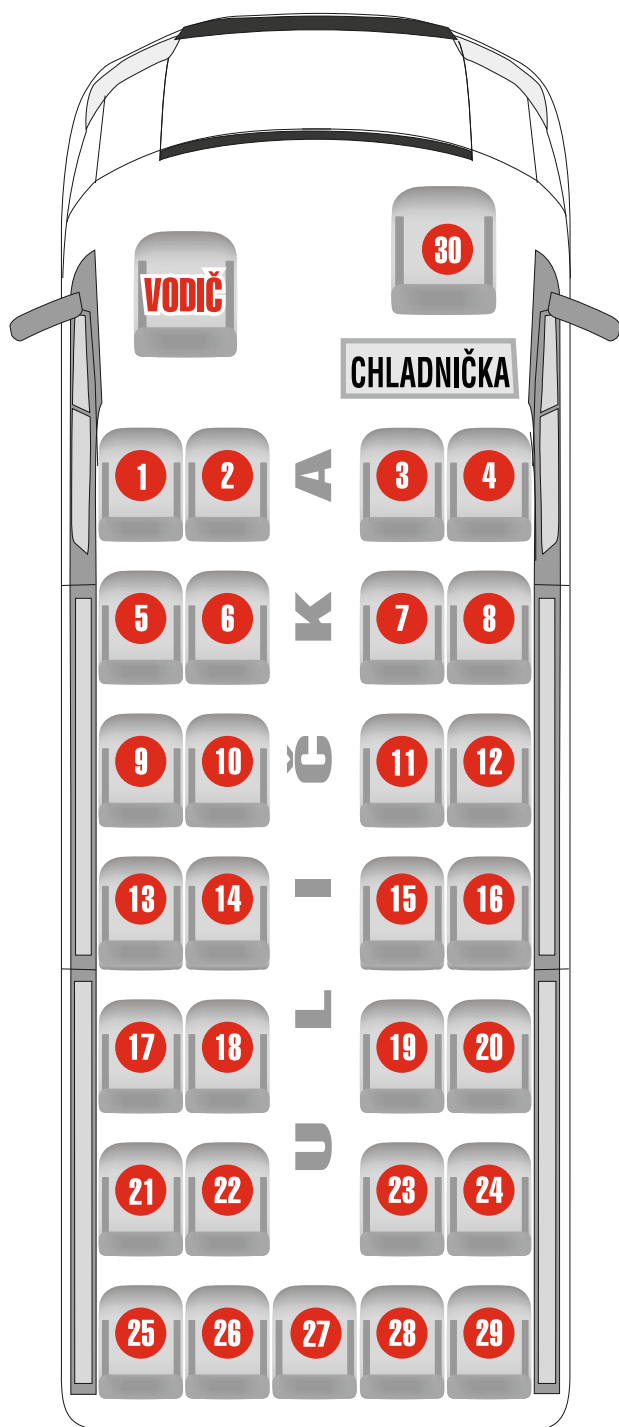

Slivtour
MEDZINÁRODNÁ A VNÚTROŠTÁTNA AUTOBUSOVÁ DOPRAVA

USPORIADANIE SEDADIEL

**IVECO
BUS**

30 + 1 MIESTNY.

Plne klimatizovaný + individuálna klimatizácia s osvetlením. determálne sklá, audio-video, DVD, kuchynka, chladnička, USB nabíjačka, sklápacie a do strán rozťahovacie sedadlá.