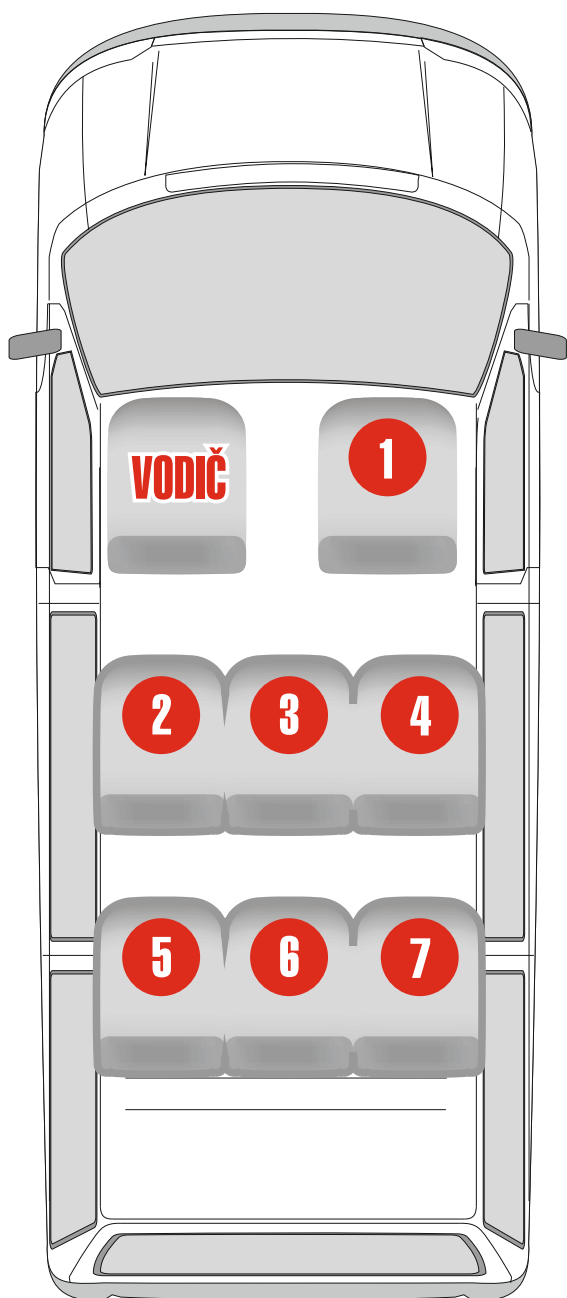

Slivtour
MEDZINÁRODNÁ A VNÚTROŠTÁTNA AUTOBUSOVÁ DOPRAVA

USPORIADANIE
SEDADIEL

Volkswagen

8+1 miest
Klimatizácia • tónovane skla

Rok výroby: 2020 • EURO 6

VOLKSWAGEN Caravelle